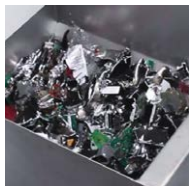

Destructeur de disques durs

KOBRA HDD

Capacité de broyer en fragments de 40 mm, rendant impossible la récupération des données.

| KOBRA HDD

Le nouveau destructeur KOBRA HDD est doté d'un moteur fonction 24h avec un niveau sonore bas, capable de broyer des dispositifs multimédias numériques en fragments de 40 mm rendant ainsi impossible la récupération des données.

Le puissant et robuste KOBRA HDD a une **capacité de destruction de 280 DD par heure**, il utilise une prise électrique monophasée standard.

POWER SYSTEM

SUPER POTENTIAL POWER SYSTEM

Chaînes et engrenages en acier traité pour une longévité exceptionnelle

- Arrêt de sécurité en cas de porte ouverte et/ou dépose du conteneur de fragments
- Facile à bouger grâce aux roues montées sur le meuble robuste en métal
- Bouton d'urgence qui bloque immédiatement toutes les fonctions de la machine

Le KOBRA HDD peut être fourni, sur demande, avec un démagnétiseur de disques durs approuvé par la NSA – Agence Nationale de Sécurité Américaine.

KOBRA HDD

DESTRUCTEUR INDUSTRIEL

Détruit	Disques HDD jusqu'à 3.5", Bandes numériques, Bandes Ultrium, Bandes Magnétiques jusqu'à 3.5" CD/DVD, Blu-Ray, SmartPhones, Tablettes, Clés USB, Cartes électroniques, Cartes de crédit et d'identité
Taille de coupe	40 mm
Degré de sécurité DIN 66399	T-1 / E-2 / H3
Fente d'insertion	127 x 30 mm
Capacité de destruction	280 disques durs / heure
Vitesse	30 mm/seconde
Puissance du moteur	230V - 50/60Hz - 2 200W
Capacité de la corbeille	40 L
Niveau sonore	50 dBA
Dimensions	L120 x P80 x H123 cm
Poids	550 kg
Garantie Machine	1 an
Garantie Bloc de coupe	1 an